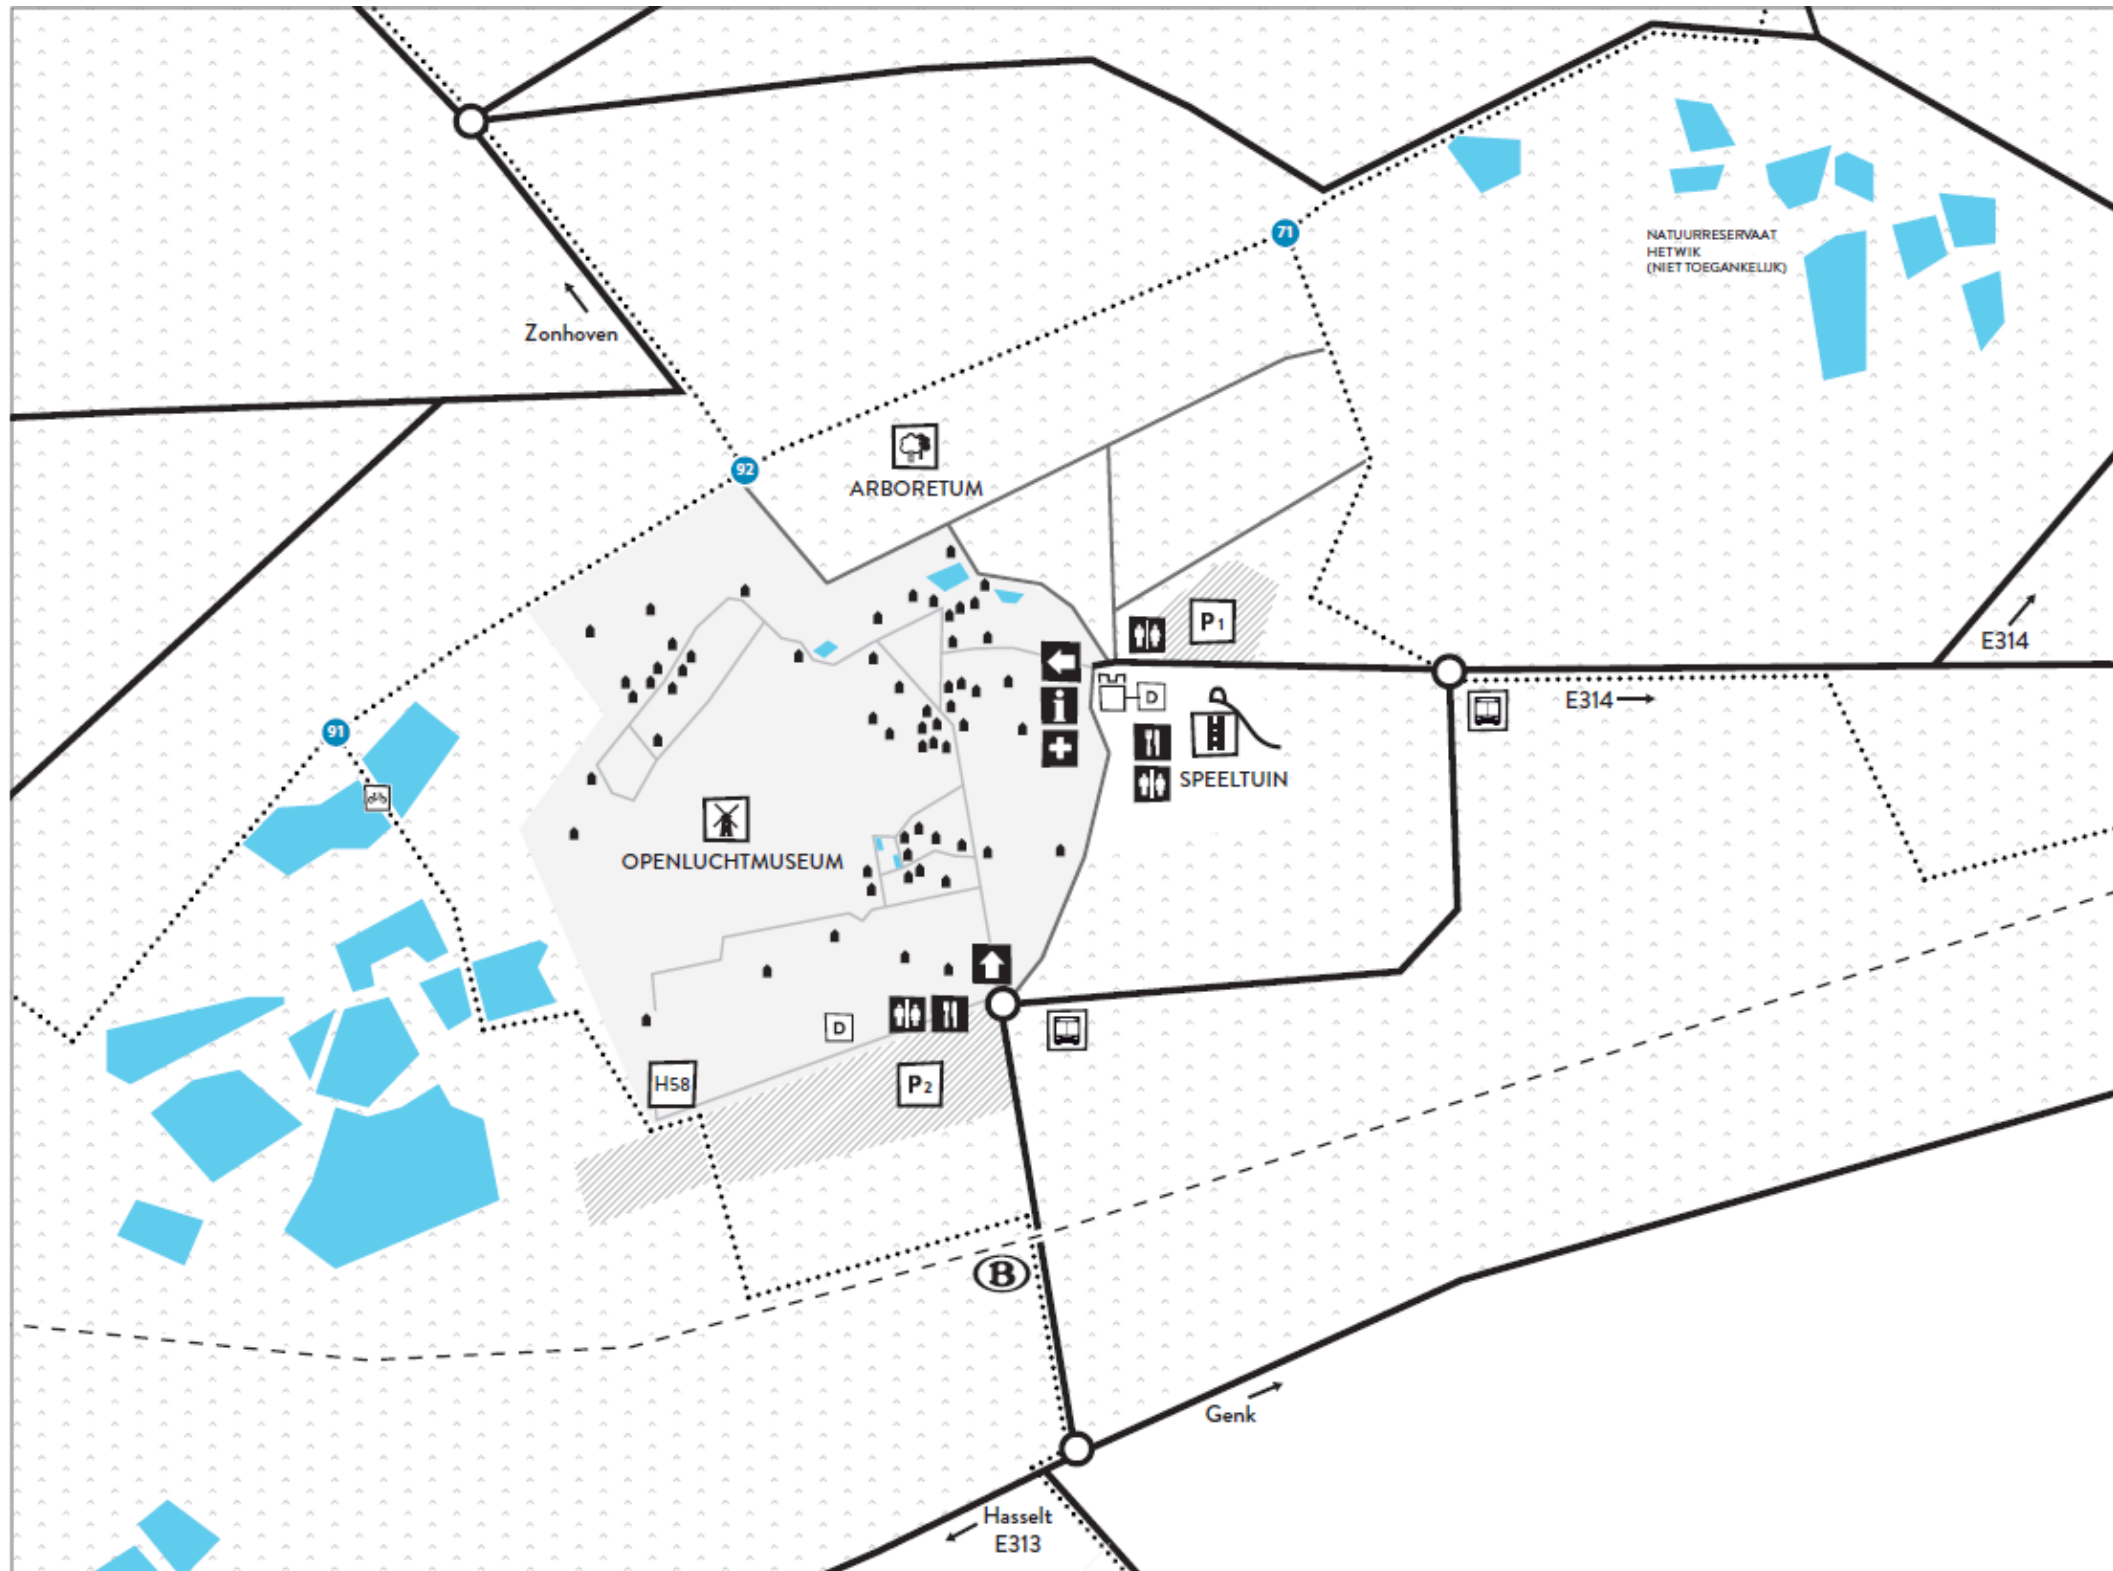

## Routebeschrijving Infocenter en Domeinpolitie

U heeft een afspraak in het Infocenter.

### Komt u met de wagen?

- GPS-coördinaten: Herkenrodeplein 1 in Genk
- Bewegwijzing naar P1 Kasteel  volgen om te parkeren.
- Te voet naar de ingang van het Openluchtmuseum . Aan de ingang ligt het Infocenter .
- U kan zich daar aanmelden aan de infobalie
- Na uw afspraak zal uw parkingticket gratis gevalideerd worden.

### Komt u met de trein?

- Afstappen aan station Bokrijk 
- Wandelen naar rondpunt aan de ingang van het Openluchtmuseum 
- Vóór de ingang van het Openluchtmuseum naar rechts over de kasseistrook, dan het eerste wandelpad links.
- Wandelen naar de andere ingang van het Openluchtmuseum.  Aan deze ingang ligt het Infocenter .
- De wandeling duurt ongeveer 20 minuten.